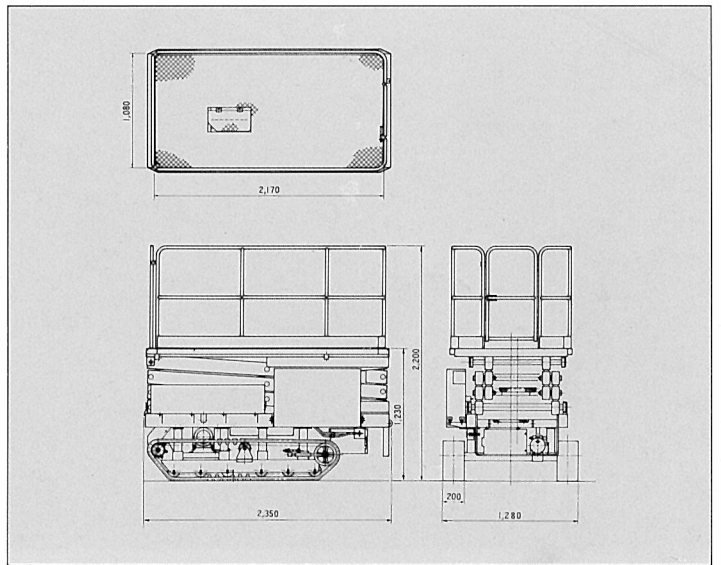

寸法図

TADANO

株式会社 タダノ