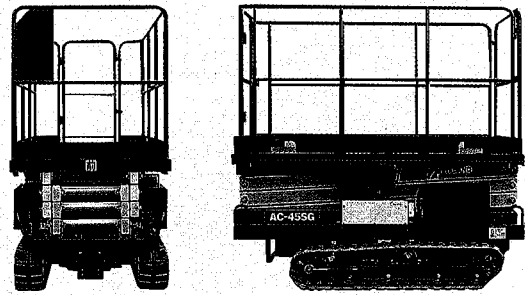

SKYBOYS, BE AMBITIOUS!

| 主要諸元 | | AC-45SG |
|---------|----------|---|
| 作業床地上高 | 最高 | 4.5m |
| | 最低 | 0.88m |
| 積載荷重 | | 200kg |
| 作業台昇降時間 | 上昇 | 25s(200kg積載時) |
| | 下降 | 28s(200kg積載時) |
| 許容作業傾斜角 | | 3°(作業床高さ2m未満) 2°(作業床高さ2m以上) |
| 車両寸法 | 全長 | 1,900mm |
| | 全幅 | 1,000mm |
| | 全高 | 1,850mm |
| | タンブラ中心距離 | 1,175mm |
| | クローラ中心距離 | 800mm |
| | クローラシュー幅 | 200mm |
| | 最低地上高 | 115mm |
| 作業台内寸法 | | 1,820mm×920mm |
| 車両重量 | | 850kg |
| 走行性能速度 | | 高速1.8km/h、低速1.0km/h |
| 動力源 | 登坂能力 | 25° |
| | バッテリー | 12V 100Ah/5時間率定格容量×2コ |
| 充電装置 | | 入力電源種類 単相交流100V、周波数 50Hz又は60Hz、最大出力電流 30A |
| 作業台昇降装置 | | 油圧シリンダ駆動シザースリンク式(3段) |
| 走行装置 | 駆動方式 | 電動モータ駆動 |
| | クローラシュー | ホワイトゴムクローラシュー |
| 制御電圧 | | 24V |
| 装備装置 | | 過充電防止装置、バッテリー容量計、バッテリー液レベルセンサー |
| 操作装置 | | リモコン式操作ボックス(ハンディ式・固定式) |
| 安全装置 | | 油圧安全弁、駐車ブレーキ(自動) 非常用降下装置、緊急停止装置 過積載防止装置、傾斜停止装置 高電圧充電保護装置、警音器 |