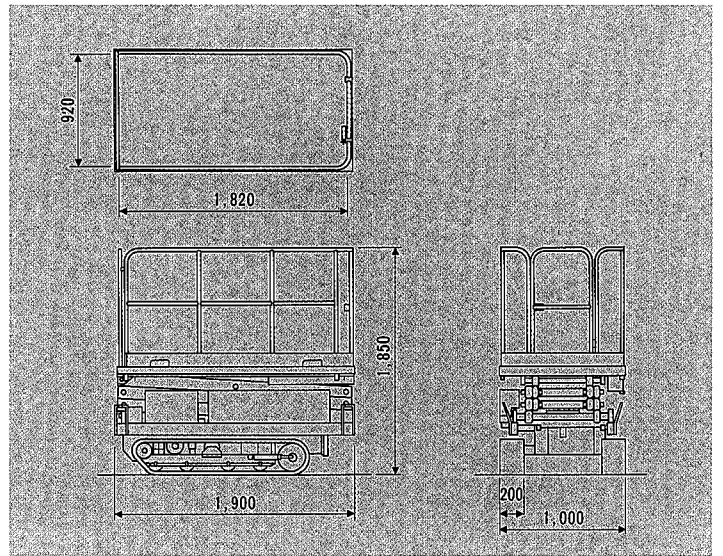

SKYBOYS, BE AMBITIOUS!

| 主要諸元 | | AC-45SG |
|---------|----------|---|
| 作業床地上高 | 最高 | 4.5m |
| | 最低 | 0.88m |
| 積載荷重 | | 200kg |
| 作業台昇降時間 | 上昇 | 25s(200kg積載時) |
| | 下降 | 28s(200kg積載時) |
| 許容作業傾斜角 | | 3°(作業床高さ2m未満) 2°(作業床高さ2m以上) |
| 車両寸法 | 全長 | 1,900mm |
| | 全幅 | 1,000mm |
| | 全高 | 1,850mm |
| | タンブラ中心距離 | 1,175mm |
| | クローラ中心距離 | 800mm |
| | クローラシュー幅 | 200mm |
| | 最低地上高 | 115mm |
| 作業台内寸法 | | 1,820mm×920mm |
| 車両重量 | | 850kg |
| 走行性能速度 | | 高速1.8km/h、低速1.0km/h |
| 動力源 | 登坂能力 | 25° |
| | バッテリー | 12V 100Ah/5時間率定格容量×2コ |
| 充電装置 | | 入力電源種類 単相交流100V、周波数 50Hz又は60Hz、最大出力電流 30A |
| 作業台昇降装置 | | 油圧シリンダ駆動シザースリンク式(3段) |
| 走行装置 | 駆動方式 | 電動モータ駆動 |
| | クローラシュー | ホワイトゴムクローラシュー |
| 制御電圧 | | 24V |
| 装備装置 | | 過充電防止装置、バッテリー容量計、バッテリー液レベルセンサー |
| 操作装置 | | リモコン式操作ボックス(ハンディ式・固定式) |
| 安全装置 | | 油圧安全弁、駐車ブレーキ(自動) 非常用降下装置、緊急停止装置 過積載防止装置、傾斜停止装置 高電圧充電保護装置、警音器 |