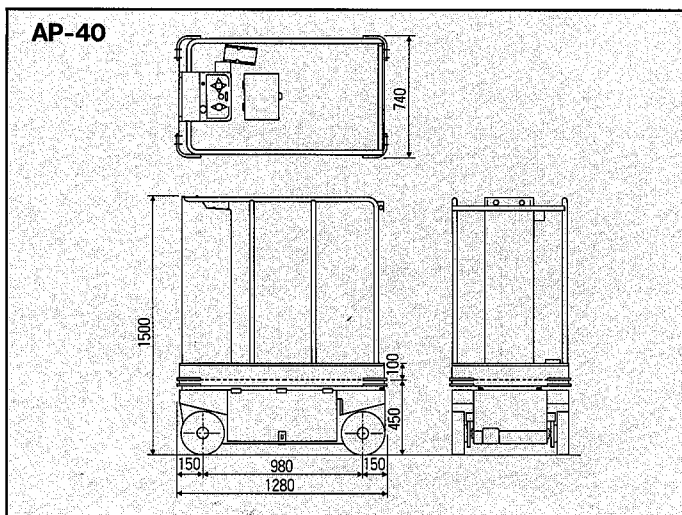

背が伸びると、作業が広がる

●主要諸元

型 式		AP-40	AP-30
作業床地上高	全高	3.8m	3.0m
	最低	0.45m	
積 載 荷 重	積 載 量	200kg	
	積 載 時 間	20sec(200kg積載時)	18sec(200kg積載時)
作業床移動時間	上 昇	15sec(200kg積載時)	
	下 降		
許容作業傾斜角	傾 斜 角	2°	
	傾 斜 率	1/28	
車 両 寸 法	全 長	1280mm	
	全 幅	740mm	
	全 高	1500mm	1430mm
	軸 距	980mm	
	最低地上高	60mm	
車 両 寸 法	作業床内寸法	950mm×635mm(手摺りは固定式)	
	自重	630kg	530kg
走 行 性 能	速 度	高速1.6km/h(作業台全縮時) 低速0.8km/h(作業台伸長時)	
	牽引能力	15°	
	最小回径	1.6m	
動 力 源	容量	引出式バッテリー格納	
	充電装置	12V 100Ah/5時間率定格容量×2コ	
作 業 機 器 装 置	電源種類	単相交流100V	
	周波数	50Hz又は60Hz	
駆 動 方 式	最大出力電流	30A	
	駆動方式	油圧シリンダ式(ポスト式)	
走 行 装 置	駆動方式	電動2輪駆動(後)	
	制御方式	油圧2輪操舵(前) ステアリング操作レバー中立時……直進自動復帰	
制 御 可 能 性	前輪	3.00-5(ホワイトタイヤ)	
	後輪	3.00-5(ホワイトタイヤ)	
装 備 装 置	電 圧	24V	
	安全装置	過充電防止装置、バッテリー容量計、バッテリー液レベルセンサー	
操 作 装 置	操作盤	固定式操作盤	
	安全装置	油圧安全弁、駐車ブレーキ(自動)、緊急停止装置、非常用降下装置、過積載防止装置、傾斜警報装置、高電圧充電保護装置、警音器	