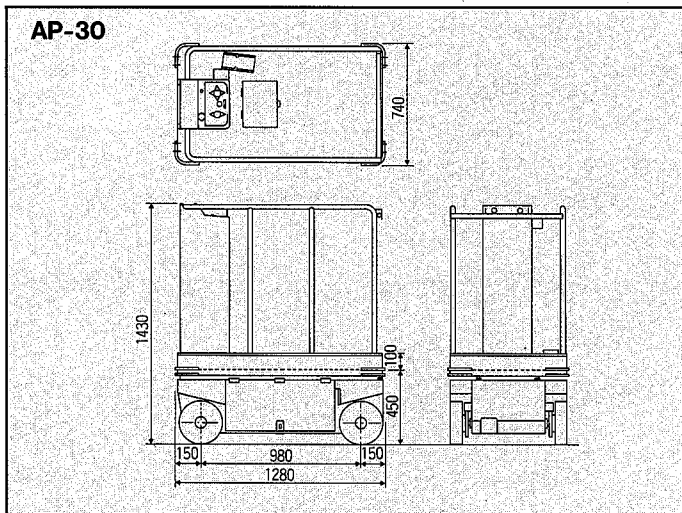

背が伸びると、作業が広がる

●主要諸元

型 式		AP-40	AP-30
作業床地上高	全高	3.8m	3.0m
	最低	0.45m	
積 載 荷 重	積 載 量	200kg	
	積 載 時 間	20sec(200kg積載時)	18sec(200kg積載時)
作業床移動時間	上 昇	15sec(200kg積載時)	
	下 降		
許容作業傾斜角	傾 斜 角	2°	
	傾 斜 率	1/28	
車 両 寸 法	全 長	1280mm	
	全 幅	740mm	
	全 高	1500mm	1430mm
	軸 距	980mm	
	最低地上高	60mm	
車 両 寸 法	作業床内寸法	950mm×635mm(手摺りは固定式)	
	自重	630kg	530kg
走 行 性 能	速 度	高速1.6km/h(作業台全縮時) 低速0.8km/h(作業台伸長時)	
	牽引能力	15°	
	最小回径	1.6m	
動 力 源	容量	引出式バッテリー格納	
	充電装置	12V 100Ah/5時間率定格容量×2コ	
作 業 機 器 装 置	電源種類	単相交流100V	
	周波数	50Hz又は60Hz	
駆 動 方 式	最大出力電流	30A	
	駆動方式	油圧シリンダ式(ポスト式)	
走 行 装 置	駆動方式	電動2輪駆動(後)	
	制御方式	油圧2輪操舵(前) ステアリング操作レバー中立時……直進自動復帰	
制 御 可 能 性	前輪	3.00-5(ホワイトタイヤ)	
	後輪	3.00-5(ホワイトタイヤ)	
装 備 装 置	電 圧	24V	
	安全装置	過充電防止装置、バッテリー容量計、バッテリー液レベルセンサー	
操 作 装 置	操作盤	固定式操作盤	
	安全装置	油圧安全弁、駐車ブレーキ(自動)、緊急停止装置、非常用降下装置、過積載防止装置、傾斜警報装置、高電圧充電保護装置、警音器	